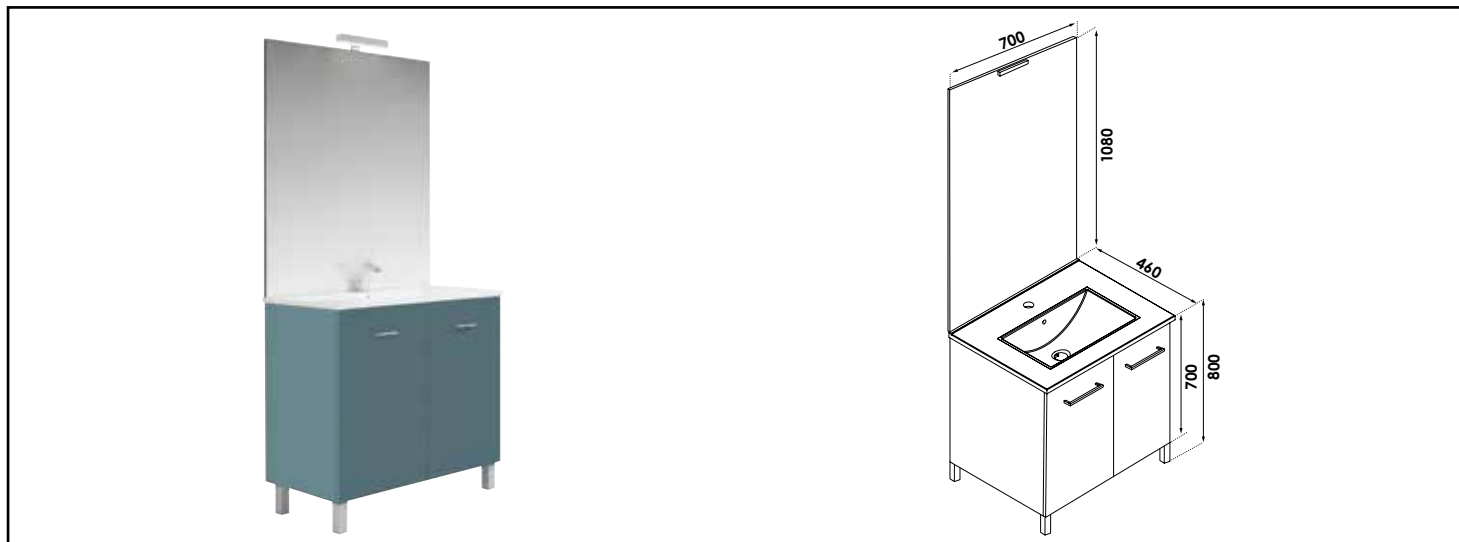

Référence : **401511567**

MEUBLE COMPLET NEW YORK AVEC MIROIR AFFL - LARG. 70 CM - COLORIS BLEU PAON

CARACTÉRISTIQUES

Meuble à suspendre finition bleu paon, plan céramique blanche simple vasque intégrée avec trop plein
 Dimensions : Largeur : 70cm x Profondeur : 46cm x Hauteur : 55cm
 Corps de meuble avec vide sanitaire 8cm
 Plan céramique blanc extra-plat, épaisseur : 18mm
 Dimension de la cuve : 450x255x120mm
 Structure du caisson (façade et corps) en panneaux de particules mélaminé hydrofuge, épaisseur : 16mm
 2 portes à fermeture ralentie
 Poignées en métal, finition chromée mat
 1 miroir affleurant collé sur panneau hydrofuge de 16mm avec applique LED classe 2 IP44, hauteur : 108cm
 Accessoires en options : pieds réglables en hauteur : de 29 à 31cm
 Livré pré-monté, sans robinetterie, sans visserie de fixation murale, sans vidage
 Fabrication européenne
 Norme PEFC
 Ecotaxe en sus